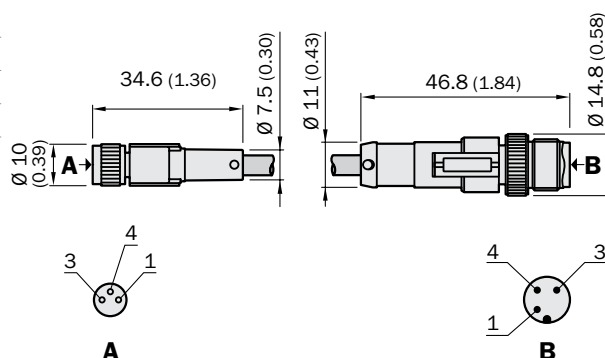

Размеры в мм (дюймах)

Круглые разъемы (стр. 4 ... 43)						Распределительные системы (стр. 44 ... 59)			
Разъемы под сборку	Кабели с 1 разъемом			Кабели с 2 разъемами			Распределительные коробки	Распределительные коробки „Пищевое исполнение“	Т-разветвители/ У-разветвители
	PВХ	PUR	Пищевое исполнение	PVC	PВХ	Пищевое исполнение			

Тип						Заказной №			
DSL	-	82	03	-	G	0M6	C	6025914	0.6 м
DSL	-	82	03	-	G	02M	C	6025915	2 м
DSL	-	82	03	-	G	05M	C	6030608	5 м

Размеры в мм (дюймах)

DSL	-	82	03	-	B	0M6	C	6025916	0.6 м
DSL	-	82	03	-	B	02M	C	6025917	2 м
DSL	-	82	03	-	B	05M	C	6039185	5 м

Размеры в мм (дюймах)

Тип						Заказной №			
DSL	-	08	04	-	G	0M6	C	6039089	0.6 м
DSL	-	08	04	-	G	02M	C	6036335	2 м
DSL	-	08	04	-	G	05M	C	6039090	5 м

Размеры в мм (дюймах)

Разъемы для промышленных сетей
(стр. 60... 75)

Размеры в мм (дюймах)

Тип						Заказной №	
DSL	-	28	03	-	G 0M6 C	6039183	0.6 м
DSL	-	28	03	-	G 02M C	6039184	2 м
DSL	-	28	03	-	G 05M C	6028664	5 м

Размеры в мм (дюймах)

Круглые разъемы (стр. 4 ... 43)

Распределительные системы (стр. 44 ... 59)