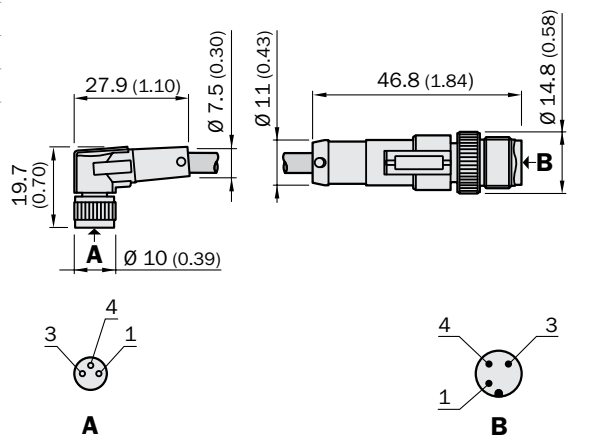

Размеры в мм (дюймах)

Круглые разъемы (стр. 4 ... 43)						Распределительные системы (стр. 44 ... 59)			
Разъемы под сборку	Кабели с 1 разъемом			Кабели с 2 разъемами			Распределительные коробки	Распределительные коробки „Пищевое исполнение“	Т-разветвители/ У-разветвители
	PВХ	PUR	Пищевое исполнение	PVC	PВХ	Пищевое исполнение			

Тип						Заказной №			
DSL	-	82	03	-	G	0M6	C	6025914	0.6 м
DSL	-	82	03	-	G	02M	C	6025915	2 м
DSL	-	82	03	-	G	05M	C	6030608	5 м

Размеры в мм (дюймах)

DSL	-	82	03	-	B	0M6	C	6025916	0.6 м
DSL	-	82	03	-	B	02M	C	6025917	2 м
DSL	-	82	03	-	B	05M	C	6039185	5 м

Размеры в мм (дюймах)

Тип						Заказной №			
DSL	-	08	04	-	G	0M6	C	6039089	0.6 м
DSL	-	08	04	-	G	02M	C	6036335	2 м
DSL	-	08	04	-	G	05M	C	6039090	5 м

Размеры в мм (дюймах)

Разъемы для промышленных сетей
(стр. 60... 75)

Размеры в мм (дюймах)

Тип						Заказной №	
DSL	-	28	03	-	G 0M6 C	6039183	0.6 м
DSL	-	28	03	-	G 02M C	6039184	2 м
DSL	-	28	03	-	G 05M C	6028664	5 м

Размеры в мм (дюймах)

Круглые разъемы (стр. 4 ... 43)

Распределительные системы (стр. 44 ... 59)