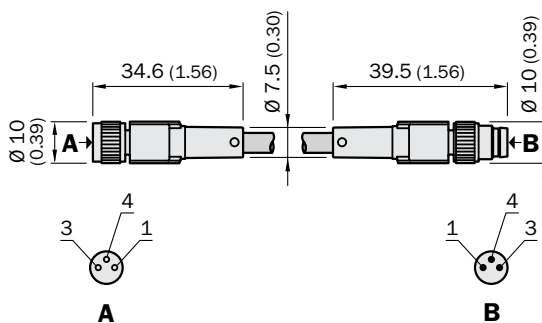

Размеры в мм (дюймах)

Круглые разъемы (стр. 4 ... 43)						Распределительные системы (стр. 44 ... 59)			
Разъемы под сборку	Кабели с 1 разъемом			Кабели с 2 разъемами			Распределительные коробки	Распределительные коробки „Пищевое исполнение“	Т-разветвители/ У-разветвители
	PВХ	PUR	Пищевое исполнение	PVC	PВХ	Пищевое исполнение