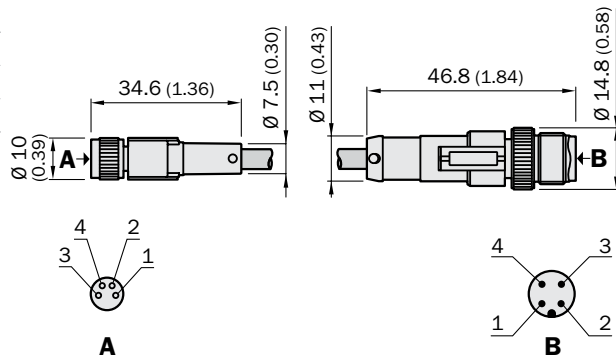

Технические данные

Номинальное напряжение	60 В (M8, 3-pin)
	30 В (M8, 4-pin)
	250 В (M12, 3-/4-pin)
	60 В (M12, 5-pin)
Номинальный ток	30 В (M12, 8-pin)
	4 А
Кабель	2 А (M12, 8-pin)
	PUR без галогена, черный
Сечение провода	M8: 3 x 0.25 мм ² , 4 x 0.25 мм ²
	M12: 3 x 0.34 мм ² , 4 x 0.34 мм ² , 5 x 0.34 мм ² , 8 x 0.25 мм ²

Размеры в мм (дюймах)

Тип						Заказной №			
DSL	-	08	04	-	G	0M6	C	6039089	0.6 м
DSL	-	08	04	-	G	02M	C	6036335	2 м
DSL	-	08	04	-	G	05M	C	6039090	5 м

Размеры в мм (дюймах)

Разъемы для промышленных сетей
(стр. 60... 75)

C4000/
M4000

Круглые разъемы

Тип						Заказной №	
DSL	-	82	04	-	G 0M6 C	6025918	0.6 м
DSL	-	82	04	-	G 02M C	6025919	2 м
DSL	-	82	04	-	G 05M C	6039181	5 м

Размеры в мм (дюймах)

DSL	-	82	04	-	B 0M6 C	6025920	0.6 м
DSL	-	82	04	-	B 02M C	6025921	2 м
DSL	-	82	04	-	B 05M C	6039182	5 м

Размеры в мм (дюймах)

Тип						Заказной №	
DSL	-	28	03	-	G 0M6 C	6039183	0.6 м
DSL	-	28	03	-	G 02M C	6039184	2 м
DSL	-	28	03	-	G 05M C	6028664	5 м

Размеры в мм (дюймах)

Круглые разъемы (стр. 4 ... 43)

Распределительные системы (стр. 44 ... 59)