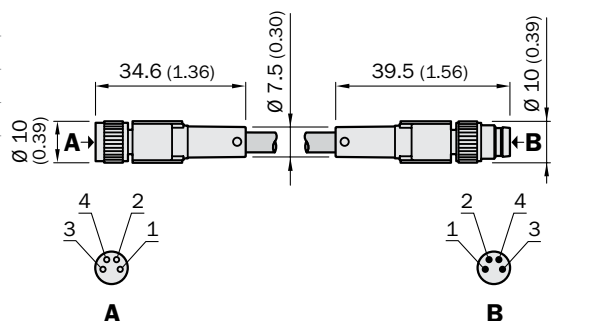

Тип						Заказной №			
DSL	-	82	03	-	G	0M6	C	6025914	0.6 м
DSL	-	82	03	-	G	02M	C	6025915	2 м
DSL	-	82	03	-	G	05M	C	6030608	5 м

Размеры в мм (дюймах)

DSL	-	82	03	-	B	0M6	C	6025916	0.6 м
DSL	-	82	03	-	B	02M	C	6025917	2 м
DSL	-	82	03	-	B	05M	C	6039185	5 м

Размеры в мм (дюймах)

Тип						Заказной №			
DSL	-	08	04	-	G	0M6	C	6039089	0.6 м
DSL	-	08	04	-	G	02M	C	6036335	2 м
DSL	-	08	04	-	G	05M	C	6039090	5 м

Размеры в мм (дюймах)

Разъемы для промышленных сетей
(стр. 60... 75)

C4000/
M4000

Круглые разъемы

Тип						Заказной №	
DSL	-	82	04	-	G 0M6 C	6025918	0.6 м
DSL	-	82	04	-	G 02M C	6025919	2 м
DSL	-	82	04	-	G 05M C	6039181	5 м

Размеры в мм (дюймах)

DSL	-	82	04	-	B 0M6 C	6025920	0.6 м
DSL	-	82	04	-	B 02M C	6025921	2 м
DSL	-	82	04	-	B 05M C	6039182	5 м

Размеры в мм (дюймах)

Тип						Заказной №	
DSL	-	28	03	-	G 0M6 C	6039183	0.6 м
DSL	-	28	03	-	G 02M C	6039184	2 м
DSL	-	28	03	-	G 05M C	6028664	5 м

Размеры в мм (дюймах)

Круглые разъемы (стр. 4 ... 43)

Распределительные системы (стр. 44 ... 59)