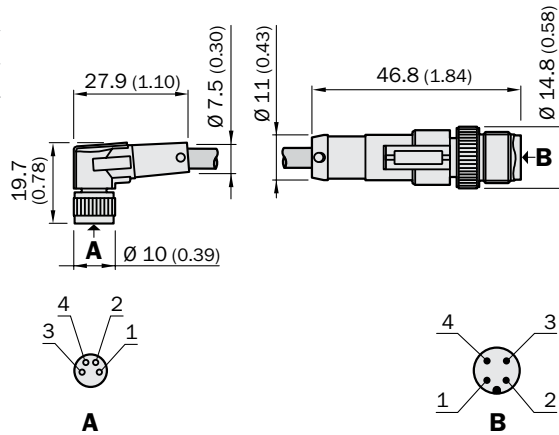

Технические данные

Номинальное напряжение	60 В (M8, 3-pin)
	30 В (M8, 4-pin)
	250 В (M12, 3-/4-pin)
	60 В (M12, 5-pin)
Номинальный ток	30 В (M12, 8-pin)
	4 А
Кабель	2 А (M12, 8-pin)
	PUR без галогена, черный
Сечение провода	M8: 3 x 0.25 мм ² , 4 x 0.25 мм ²
	M12: 3 x 0.34 мм ² , 4 x 0.34 мм ² , 5 x 0.34 мм ² , 8 x 0.25 мм ²

Размеры в мм (дюймах)

Тип						Заказной №			
DSL	-	08	04	-	G	0M6	C	6039089	0.6 м
DSL	-	08	04	-	G	02M	C	6036335	2 м
DSL	-	08	04	-	G	05M	C	6039090	5 м

Размеры в мм (дюймах)

Разъемы для промышленных сетей
(стр. 60... 75)

C4000/
M4000

Круглые разъемы

Тип						Заказной №	
DSL	-	82	04	-	G 0M6 C	6025918	0.6 м
DSL	-	82	04	-	G 02M C	6025919	2 м
DSL	-	82	04	-	G 05M C	6039181	5 м

Размеры в мм (дюймах)

DSL	-	82	04	-	B 0M6 C	6025920	0.6 м
DSL	-	82	04	-	B 02M C	6025921	2 м
DSL	-	82	04	-	B 05M C	6039182	5 м

Размеры в мм (дюймах)

Тип						Заказной №	
DSL	-	28	03	-	G 0M6 C	6039183	0.6 м
DSL	-	28	03	-	G 02M C	6039184	2 м
DSL	-	28	03	-	G 05M C	6028664	5 м

Размеры в мм (дюймах)

Круглые разъемы (стр. 4 ... 43)

Распределительные системы (стр. 44 ... 59)