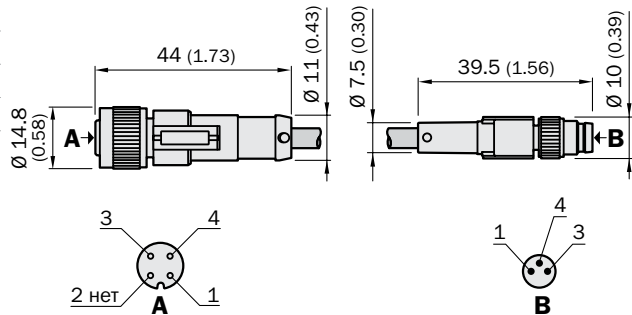

Размеры в мм (дюймах)

Тип						Заказной №			
DSL	-	08	04	-	G	0M6	C	6039089	0.6 м
DSL	-	08	04	-	G	02M	C	6036335	2 м
DSL	-	08	04	-	G	05M	C	6039090	5 м

Размеры в мм (дюймах)

Разъемы для промышленных сетей
(стр. 60... 75)

C4000/
M4000

Круглые разъемы

Тип						Заказной №	
DSL	-	82	04	-	G 0M6 C	6025918	0.6 м
DSL	-	82	04	-	G 02M C	6025919	2 м
DSL	-	82	04	-	G 05M C	6039181	5 м

Размеры в мм (дюймах)

DSL	-	82	04	-	B 0M6 C	6025920	0.6 м
DSL	-	82	04	-	B 02M C	6025921	2 м
DSL	-	82	04	-	B 05M C	6039182	5 м

Размеры в мм (дюймах)

Тип						Заказной №	
DSL	-	28	03	-	G 0M6 C	6039183	0.6 м
DSL	-	28	03	-	G 02M C	6039184	2 м
DSL	-	28	03	-	G 05M C	6028664	5 м

Размеры в мм (дюймах)

Круглые разъемы (стр. 4 ... 43)

Распределительные системы (стр. 44 ... 59)